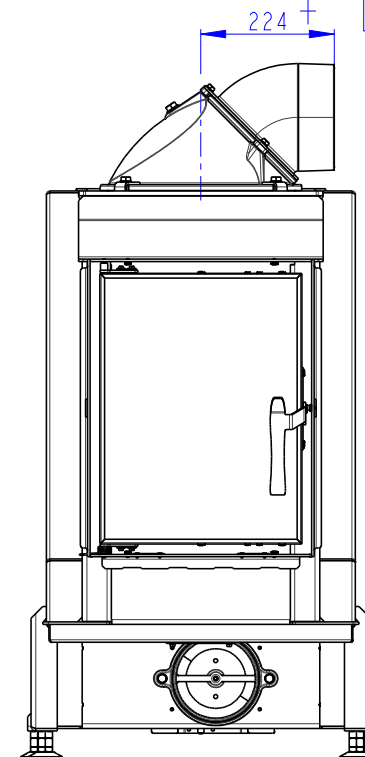

Rozměry v mm
 Maße in mm
 Dimensions in mm

Dynamic B 3g 38.50.01

170 kg

- (A) Zastavbovy rozmer / Baumaße / In-built dimension
- (C) Centralni privod vzduchu / Central air inlet / Zentralluftzufuhr
- (L) Volna plocha proskleni / Free glass area / Freie Glassichtfläche

Rozmery v mm
Maße in mm
Dimensions in mm

Dynamic B 3g 38.50.01
D3 KPL 180

177 kg

(A) Zastavbovy rozmer / Baumaße / In-built dimension
(C) Centralni privod vzduchu / Central air inlet / Zentralluftzufuhr

Rozmery v mm
 Maße in mm
 Dimensions in mm

Dynamic B 3g 38.50.01
 + D3 PR 200

178 kg

(A) Zastavbovy rozmer / Baumaße / In-built dimension
 (C) Centralni privod vzduchu / Central air inlet / Zentralluftzufuhr

Rozmery v mm
 Maße in mm
 Dimensions in mm

Dynamic B 3g 38.50.01
 + D3 PR 200 + AKKUM KV 08B

486 kg

(A) Zastavbovy rozmer / Baumaße / In-built dimension
 (C) Centralni privod vzduchu / Central air inlet / Zentralluftzufuhr

Rozměry v mm
Maße in mm
Dimensions in mm