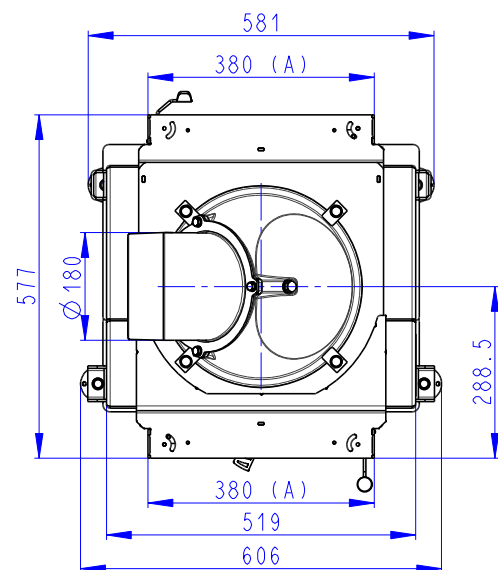

Rozměry v mm
 Maße in mm
 Dimensions in mm

Dynamic B 3g 38.50.01

170 kg

- (A) Zastavbovy rozmer / Baumaße / In-built dimension
- (C) Centralni privod vzduchu / Central air inlet / Zentralluftzufuhr
- (L) Volna plocha proskleni / Free glass area / Freie Glassichtfläche

Rozmery v mm
Maße in mm
Dimensions in mm

Dynamic B 3g 38.50.01
D3 KPL 180

177 kg

(A) Zastavbovy rozmer / Baumaße / In-built dimension
(C) Centralni privod vzduchu / Central air inlet / Zentralluftzufuhr

Rozmery v mm
 Maße in mm
 Dimensions in mm

Dynamic B 3g 38.50.01
 + D3 PR 200

178 kg

(A) Zastavbovy rozmer / Baumaße / In-built dimension
 (C) Centralni privod vzduchu / Central air inlet / Zentralluftzufuhr

Rozmery v mm
 Maße in mm
 Dimensions in mm

Dynamic B 3g 38.50.01
 + D3 PR 200 + AKKUM KV 08B

486 kg

(A) Zastavbovy rozmer / Baumaße / In-built dimension
 (C) Centralni privod vzduchu / Central air inlet / Zentralluftzufuhr

Rozměry v mm
Maße in mm
Dimensions in mm