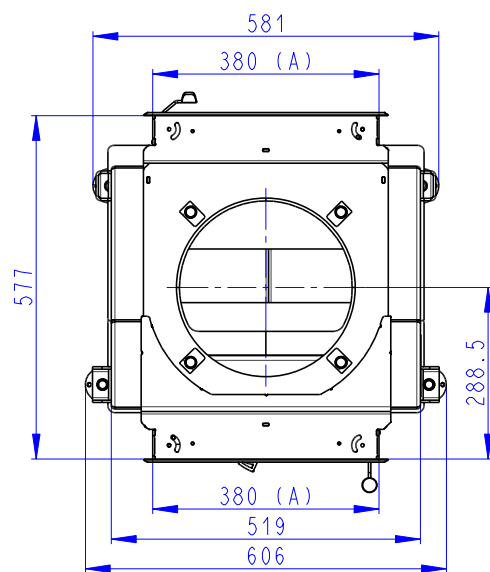

Dynamic B 3g 38.50.01
 + D3 PR 200 + AKKUM KV 08B

486 kg

(A) Zastavbovy rozmer / Baumaße / In-built dimension
 (C) Centralni privod vzduchu / Central air inlet / Zentralluftzufuhr

Rozměry v mm
Maße in mm
Dimensions in mm

Dynamic B 3g 38.50.01
+ D3 VY01

214 kg

(A) Zastavbovy rozmer / Baumaße / In-built dimension
(C) Centralni privod vzduchu / Central air inlet / Zentralluftzufuhr

Rozměry v mm
 Maße in mm
 Dimensions in mm

Dynamic B 3g 38.50.01
 + 2 x D3F RAM 04

(A) Zastavbovy rozmer / Baumaße / In-built dimension
 (C) Centralni privod vzduchu / Central air inlet / Zentralluftzufuhr

Rozměry v mm
 Maße in mm
 Dimensions in mm

Dynamic B 3g 38.50.01
 + 2 x D3F RAM 06

(A) Zastavbovy rozmer / Baumaße / In-built dimension
 (C) Centralni privod vzduchu / Central air inlet / Zentralluftzufuhr

Rozmery v mm
Maße in mm
Dimensions in mm