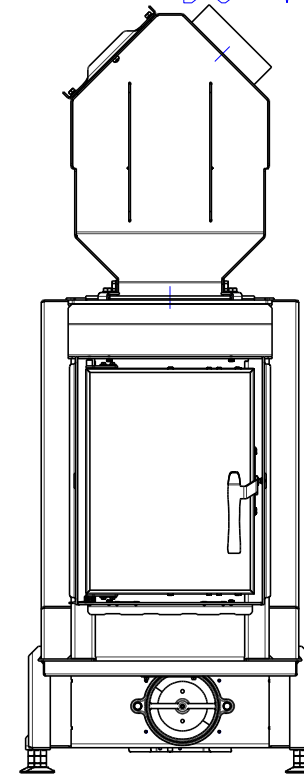

Dynamic B 3g 38.50.01
 + D3 PR 200

178 kg

(A) Zastavbovy rozmer / Baumaße / In-built dimension
 (C) Centralni privod vzduchu / Central air inlet / Zentralluftzufuhr

Rozmery v mm
 Maße in mm
 Dimensions in mm

Dynamic B 3g 38.50.01
 + D3 PR 200 + AKKUM KV 08B

486 kg

(A) Zastavbovy rozmer / Baumaße / In-built dimension
 (C) Centralni privod vzduchu / Central air inlet / Zentralluftzufuhr

Rozměry v mm
Maße in mm
Dimensions in mm

Dynamic B 3g 38.50.01
+ D3 VY01

214 kg

(A) Zastavbovy rozmer / Baumaße / In-built dimension
(C) Centralni privod vzduchu / Central air inlet / Zentralluftzufuhr

Rozměry v mm
 Maße in mm
 Dimensions in mm

Dynamic B 3g 38.50.01
 + 2 x D3F RAM 04

(A) Zastavbovy rozmer / Baumaße / In-built dimension
 (C) Centralni privod vzduchu / Central air inlet / Zentralluftzufuhr

Rozměry v mm
 Maße in mm
 Dimensions in mm