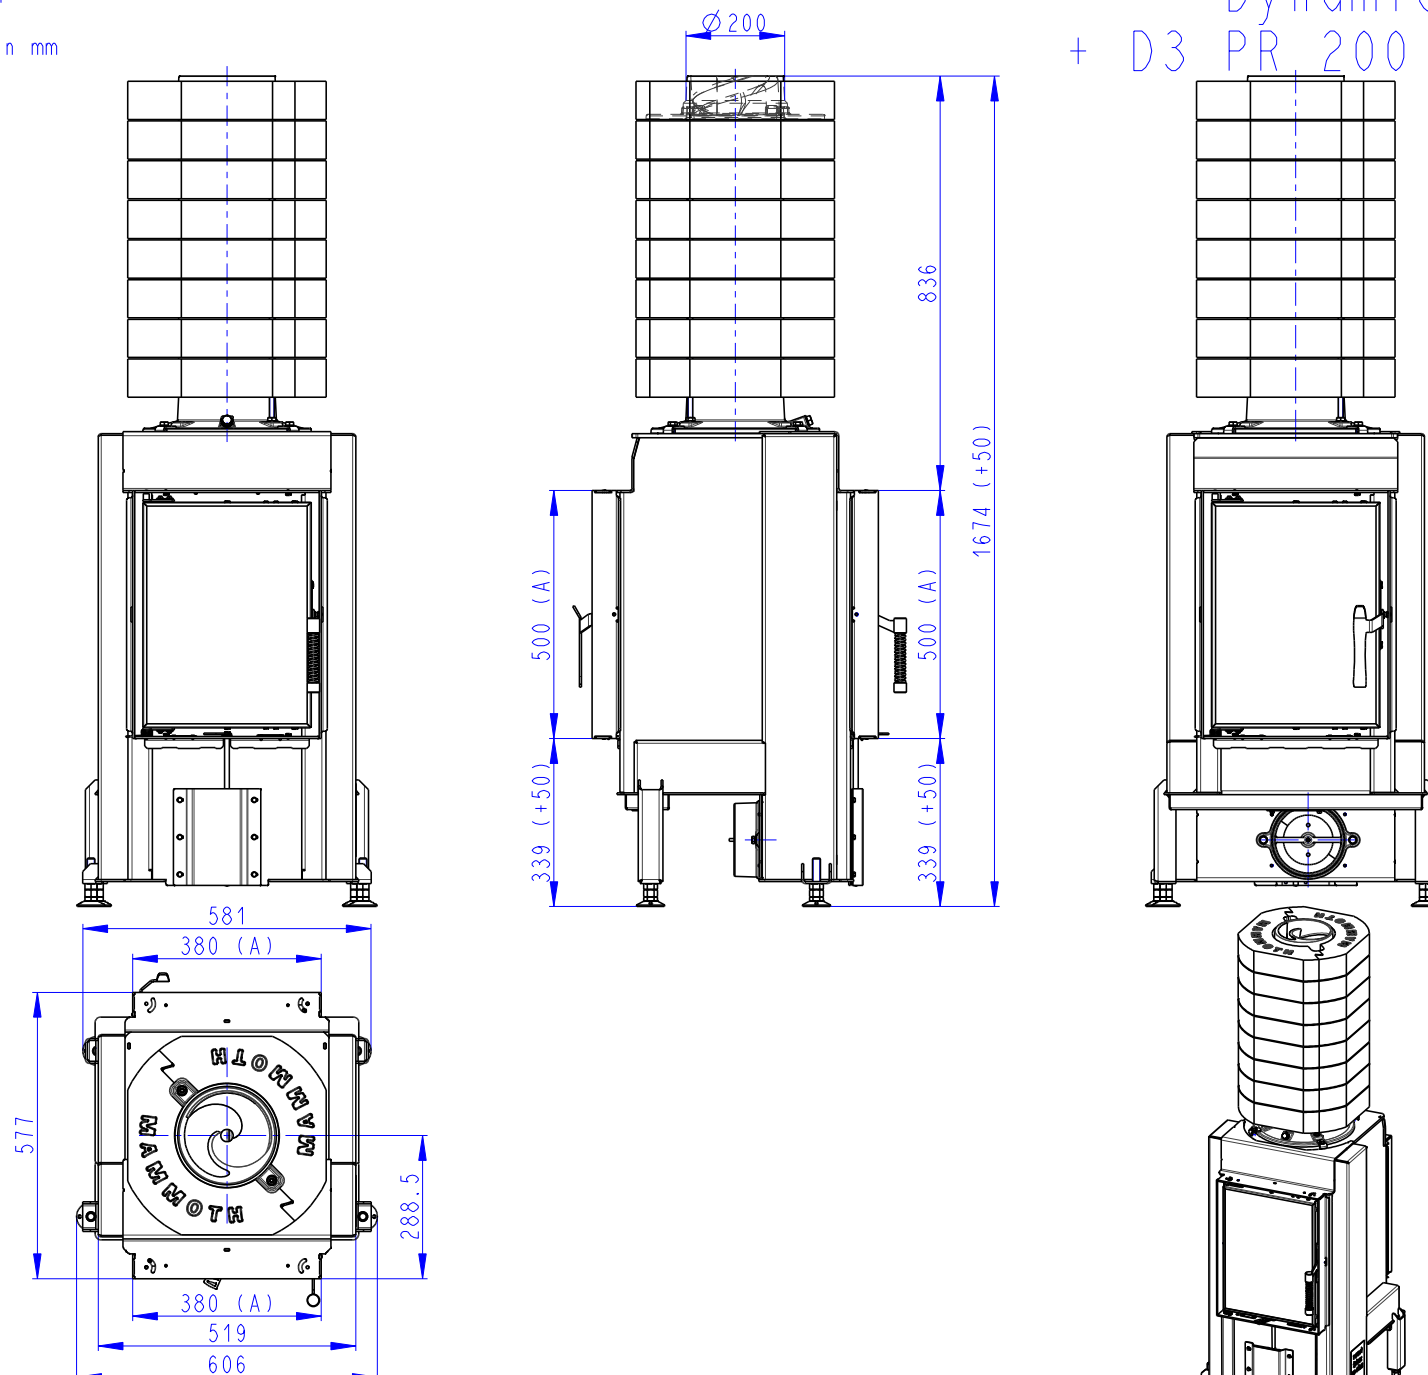

Dynamic B 3g 38.50.01
 + D3 PR 200

178 kg

(A) Zastavbovy rozmer / Baumaße / In-built dimension
 (C) Centralni privod vzduchu / Central air inlet / Zentralluftzufuhr

Rozmery v mm
 Maße in mm
 Dimensions in mm

Dynamic B 3g 38.50.01
 + D3 PR 200 + AKKUM KV 08B

486 kg

(A) Zastavbovy rozmer / Baumaße / In-built dimension
 (C) Centralni privod vzduchu / Central air inlet / Zentralluftzufuhr

Rozměry v mm
Maße in mm
Dimensions in mm

Dynamic B 3g 38.50.01
+ D3 VY01

214 kg

(A) Zastavbovy rozmer / Baumaße / In-built dimension
(C) Centralni privod vzduchu / Central air inlet / Zentralluftzufuhr

Rozměry v mm
 Maße in mm
 Dimensions in mm