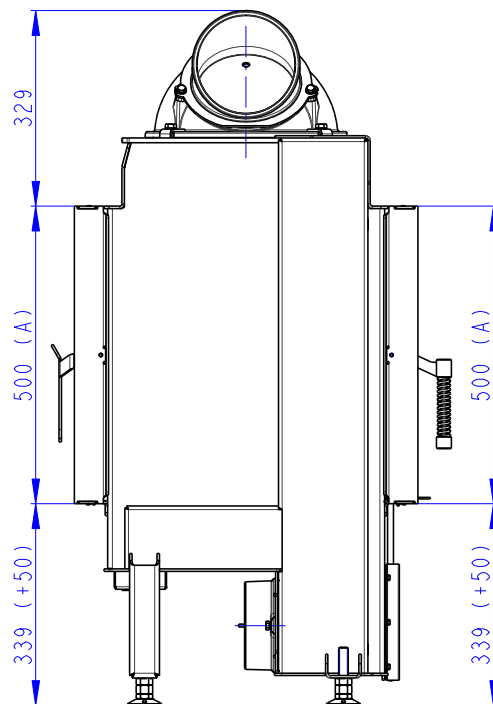

Rozměry v mm
 Maße in mm
 Dimensions in mm

Dynamic B 3g 38.50.01

170 kg

- (A) Zastavbovy rozmer / Baumaße / In-built dimension
- (C) Centralni privod vzduchu / Central air inlet / Zentralluftzufuhr
- (L) Volna plocha proskleni / Free glass area / Freie Glassichtfläche

Rozmery v mm
Maße in mm
Dimensions in mm

Dynamic B 3g 38.50.01
D3 KPL 180

177 kg

(A) Zastavbovy rozmer / Baumaße / In-built dimension
(C) Centralni privod vzduchu / Central air inlet / Zentralluftzufuhr

Rozmery v mm
 Maße in mm
 Dimensions in mm

Dynamic B 3g 38.50.01
 + D3 PR 200

178 kg

(A) Zastavbovy rozmer / Baumaße / In-built dimension
 (C) Centralni privod vzduchu / Central air inlet / Zentralluftzufuhr

Rozmery v mm
 Maße in mm
 Dimensions in mm

Dynamic B 3g 38.50.01
 + D3 PR 200 + AKKUM KV 08B

486 kg

(A) Zastavbovy rozmer / Baumaße / In-built dimension
 (C) Centralni privod vzduchu / Central air inlet / Zentralluftzufuhr

Rozměry v mm
Maße in mm
Dimensions in mm