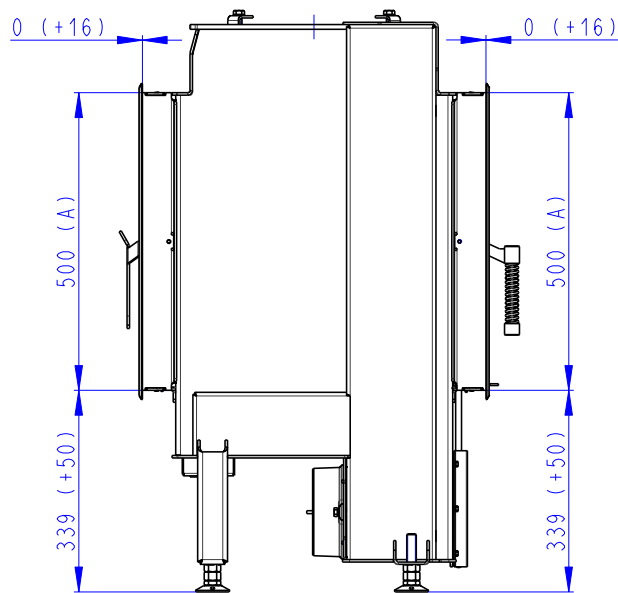

Dynamic B 3g 38.50.01
 + D3 PR 200 + AKKUM KV 08B

486 kg

(A) Zastavbovy rozmer / Baumaße / In-built dimension
 (C) Centralni privod vzduchu / Central air inlet / Zentralluftzufuhr

Rozměry v mm
Maße in mm
Dimensions in mm

Dynamic B 3g 38.50.01
+ D3 VY01

214 kg

(A) Zastavbovy rozmer / Baumaße / In-built dimension
(C) Centralni privod vzduchu / Central air inlet / Zentralluftzufuhr

Rozměry v mm
 Maße in mm
 Dimensions in mm

Dynamic B 3g 38.50.01
 + 2 x D3F RAM 04

(A) Zastavbovy rozmer / Baumaße / In-built dimension
 (C) Centralni privod vzduchu / Central air inlet / Zentralluftzufuhr

Rozměry v mm
 Maße in mm
 Dimensions in mm

Dynamic B 3g 38.50.01
 + 2 x D3F RAM 06

(A) Zastavbovy rozmer / Baumaße / In-built dimension
 (C) Centralni privod vzduchu / Central air inlet / Zentralluftzufuhr

Rozmery v mm
Maße in mm
Dimensions in mm