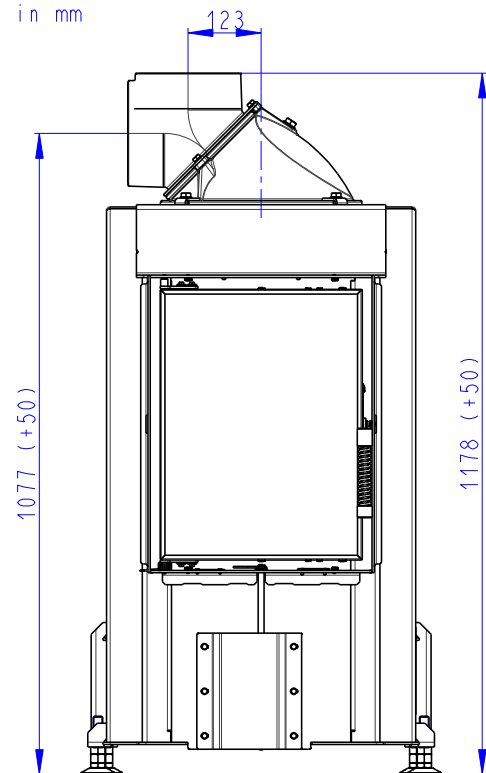

Rozměry v mm
 Maße in mm
 Dimensions in mm

Dynamic B 3g 38.50.01

170 kg

- (A) Zastavbovy rozmer / Baumaße / In-built dimension
- (C) Centralni privod vzduchu / Central air inlet / Zentralluftzufuhr
- (L) Volna plocha proskleni / Free glass area / Freie Glassichtfläche

Rozmery v mm
Maße in mm
Dimensions in mm

Dynamic B 3g 38.50.01
D3 KPL 180

177 kg

(A) Zastavbovy rozmer / Baumaße / In-built dimension
(C) Centralni privod vzduchu / Central air inlet / Zentralluftzufuhr

Rozmery v mm
 Maße in mm
 Dimensions in mm

Dynamic B 3g 38.50.01
 + D3 PR 200

178 kg

(A) Zastavbovy rozmer / Baumaße / In-built dimension
 (C) Centralni privod vzduchu / Central air inlet / Zentralluftzufuhr

Rozmery v mm
 Maße in mm
 Dimensions in mm

Dynamic B 3g 38.50.01
 + D3 PR 200 + AKKUM KV 08B

486 kg

(A) Zastavbovy rozmer / Baumaße / In-built dimension
 (C) Centralni privod vzduchu / Central air inlet / Zentralluftzufuhr

Rozměry v mm
Maße in mm
Dimensions in mm