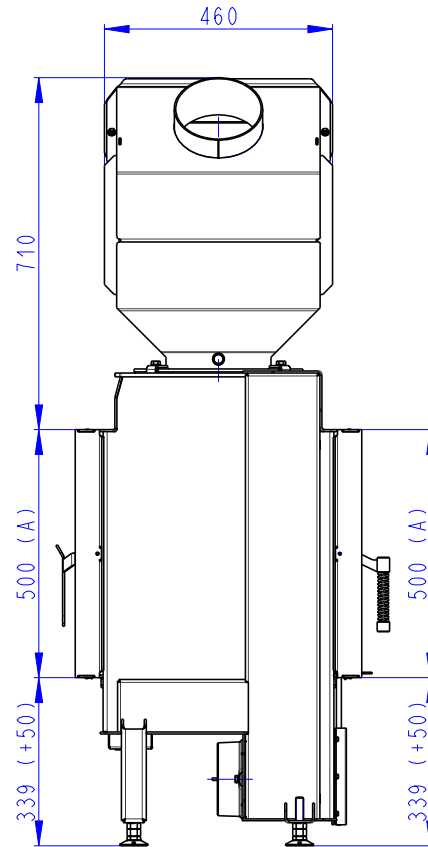

Rozmery v mm
Maße in mm
Dimensions in mm

Dynamic B 3g 38.50.01
D3 KPL 180

177 kg

(A) Zastavbovy rozmer / Baumaße / In-built dimension
(C) Centralni privod vzduchu / Central air inlet / Zentralluftzufuhr

Rozmery v mm
 Maße in mm
 Dimensions in mm

Dynamic B 3g 38.50.01
 + D3 PR 200 + AKKUM KV 08B

486 kg

(A) Zastavbovy rozmer / Baumaße / In-built dimension
 (C) Centralni privod vzduchu / Central air inlet / Zentralluftzufuhr

Rozměry v mm
Maße in mm
Dimensions in mm

Dynamic B 3g 38.50.01
+ D3 VY01

214 kg

(A) Zastavbovy rozmer / Baumaße / In-built dimension
(C) Centralni privod vzduchu / Central air inlet / Zentralluftzufuhr

Rozměry v mm
 Maße in mm
 Dimensions in mm

Dynamic B 3g 38.50.01
 + 2 x D3F RAM 04

(A) Zastavbovy rozmer / Baumaße / In-built dimension
 (C) Centralni privod vzduchu / Central air inlet / Zentralluftzufuhr

Rozměry v mm
 Maße in mm
 Dimensions in mm