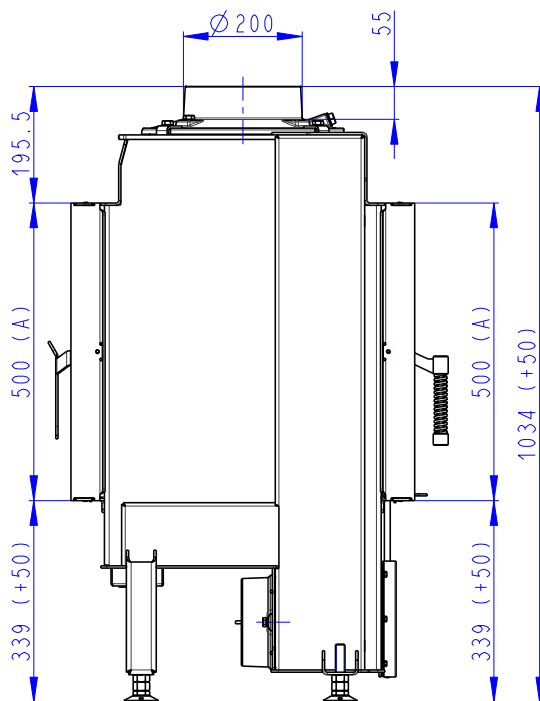

Rozměry v mm
 Maße in mm
 Dimensions in mm

Dynamic B 3g 38.50.01

170 kg

- (A) Zastavbovy rozmer / Baumaße / In-built dimension
- (C) Centralni privod vzduchu / Central air inlet / Zentralluftzufuhr
- (L) Volna plocha proskleni / Free glass area / Freie Glassichtfläche

Rozmery v mm
Maße in mm
Dimensions in mm

Dynamic B 3g 38.50.01
D3 KPL 180

177 kg

(A) Zastavbovy rozmer / Baumaße / In-built dimension
(C) Centralni privod vzduchu / Central air inlet / Zentralluftzufuhr

Rozmery v mm
 Maße in mm
 Dimensions in mm

Dynamic B 3g 38.50.01
 + D3 PR 200

178 kg

(A) Zastavbovy rozmer / Baumaße / In-built dimension
 (C) Centralni privod vzduchu / Central air inlet / Zentralluftzufuhr

Rozmery v mm
 Maße in mm
 Dimensions in mm

Dynamic B 3g 38.50.01
 + D3 PR 200 + AKKUM KV 08B

486 kg

(A) Zastavbovy rozmer / Baumaße / In-built dimension
 (C) Centralni privod vzduchu / Central air inlet / Zentralluftzufuhr

Rozměry v mm
Maße in mm
Dimensions in mm