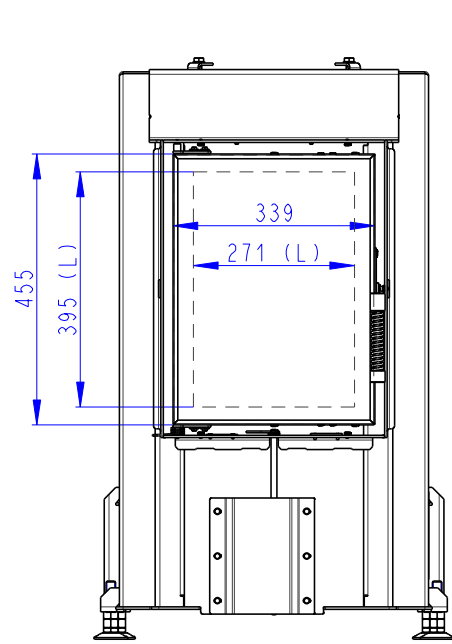

Rozměry v mm
 Maße in mm
 Dimensions in mm

Dynamic B 3g 38.50.01

170 kg

- (A) Zastavbovy rozmer / Baumaße / In-built dimension
- (C) Centralni privod vzduchu / Central air inlet / Zentralluftzufuhr
- (L) Volna plocha proskleni / Free glass area / Freie Glassichtfläche

Rozmery v mm
Maße in mm
Dimensions in mm

Dynamic B 3g 38.50.01
D3 KPL 180

177 kg

(A) Zastavbovy rozmer / Baumaße / In-built dimension
(C) Centralni privod vzduchu / Central air inlet / Zentralluftzufuhr

Rozmery v mm
 Maße in mm
 Dimensions in mm

Dynamic B 3g 38.50.01
 + D3 PR 200

178 kg

(A) Zastavbovy rozmer / Baumaße / In-built dimension
 (C) Centralni privod vzduchu / Central air inlet / Zentralluftzufuhr

Rozmery v mm
 Maße in mm
 Dimensions in mm

Dynamic B 3g 38.50.01
 + D3 PR 200 + AKKUM KV 08B

486 kg

(A) Zastavbovy rozmer / Baumaße / In-built dimension
 (C) Centralni privod vzduchu / Central air inlet / Zentralluftzufuhr

Rozměry v mm
Maße in mm
Dimensions in mm