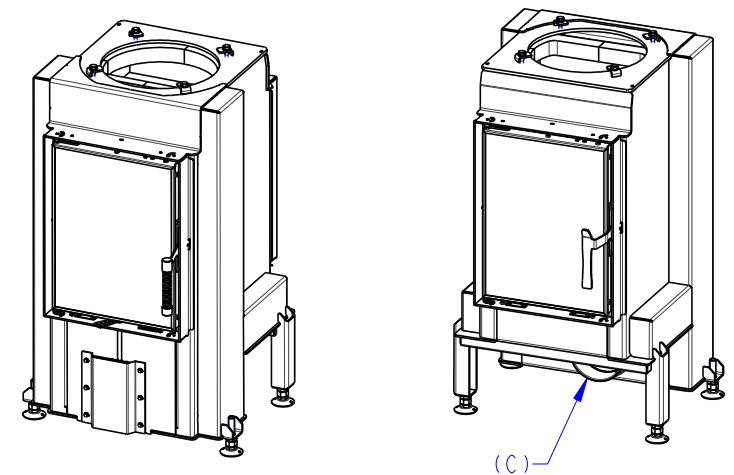

Rozměry v mm
 Maße in mm
 Dimensions in mm

Dynamic B 3g 38.50.01

170 kg

- (A) Zastavbovy rozmer / Baumaße / In-built dimension
- (C) Centralni privod vzduchu / Central air inlet / Zentralluftzufuhr
- (L) Volna plocha proskleni / Free glass area / Freie Glassichtfläche

Rozmery v mm
Maße in mm
Dimensions in mm

Dynamic B 3g 38.50.01
D3 KPL 180

177 kg

(A) Zastavbovy rozmer / Baumaße / In-built dimension
(C) Centralni privod vzduchu / Central air inlet / Zentralluftzufuhr

Rozmery v mm
 Maße in mm
 Dimensions in mm

Dynamic B 3g 38.50.01
 + D3 PR 200

178 kg

(A) Zastavbovy rozmer / Baumaße / In-built dimension
 (C) Centralni privod vzduchu / Central air inlet / Zentralluftzufuhr

Rozmery v mm
 Maße in mm
 Dimensions in mm