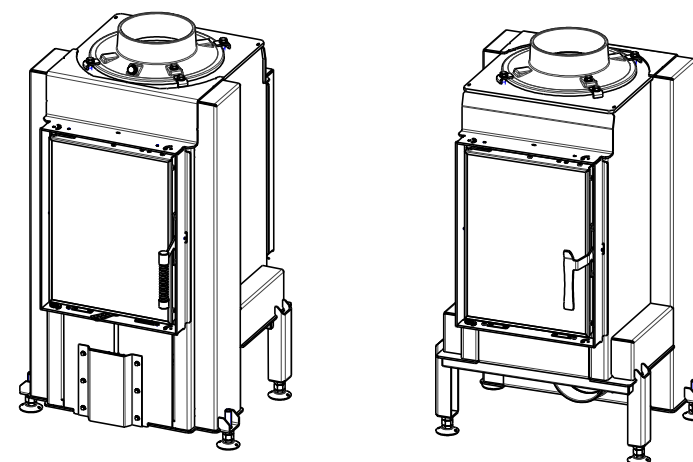

Rozměry v mm
 Maße in mm
 Dimensions in mm

Dynamic B 3g 38.50.01

170 kg

- (A) Zastavbovy rozmer / Baumaße / In-built dimension
- (C) Centralni privod vzduchu / Central air inlet / Zentralluftzufuhr
- (L) Volna plocha proskleni / Free glass area / Freie Glassichtfläche

Rozmery v mm
Maße in mm
Dimensions in mm

Dynamic B 3g 38.50.01
D3 KPL 180

177 kg

(A) Zastavbovy rozmer / Baumaße / In-built dimension
(C) Centralni privod vzduchu / Central air inlet / Zentralluftzufuhr

Rozmery v mm
 Maße in mm
 Dimensions in mm

Dynamic B 3g 38.50.01
 + D3 PR 200

178 kg

(A) Zastavbovy rozmer / Baumaße / In-built dimension
 (C) Centralni privod vzduchu / Central air inlet / Zentralluftzufuhr

Rozmery v mm
 Maße in mm
 Dimensions in mm

Dynamic B 3g 38.50.01
 + D3 PR 200 + AKKUM KV 08B

486 kg

(A) Zastavbovy rozmer / Baumaße / In-built dimension
 (C) Centralni privod vzduchu / Central air inlet / Zentralluftzufuhr

Rozměry v mm
Maße in mm
Dimensions in mm