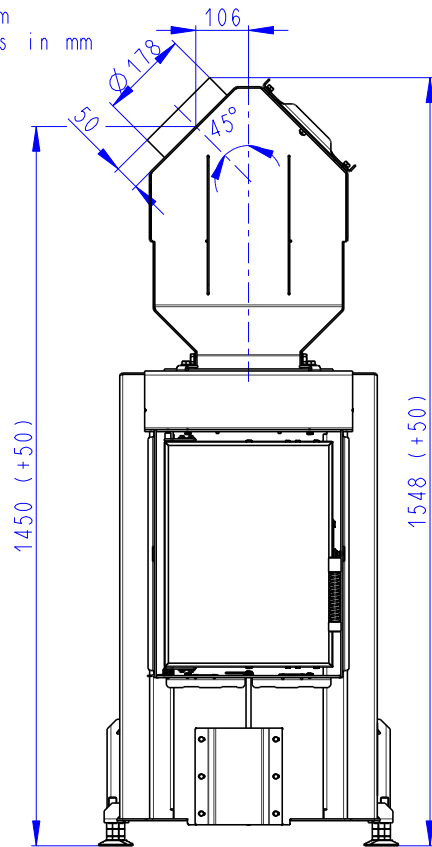

Rozmery v mm
Maße in mm
Dimensions in mm

Dynamic B 3g 38.50.01
D3 KPL 180

177 kg

(A) Zastavbovy rozmer / Baumaße / In-built dimension
(C) Centralni privod vzduchu / Central air inlet / Zentralluftzufuhr

Rozmery v mm
 Maße in mm
 Dimensions in mm

Dynamic B 3g 38.50.01
 + D3 PR 200 + AKKUM KV 08B

486 kg

(A) Zastavbovy rozmer / Baumaße / In-built dimension
 (C) Centralni privod vzduchu / Central air inlet / Zentralluftzufuhr

Rozměry v mm
Maße in mm
Dimensions in mm

Dynamic B 3g 38.50.01
+ D3 VY01

214 kg

(A) Zastavbovy rozmer / Baumaße / In-built dimension
(C) Centralni privod vzduchu / Central air inlet / Zentralluftzufuhr

Rozměry v mm
 Maße in mm
 Dimensions in mm

Dynamic B 3g 38.50.01
 + 2 x D3F RAM 04

(A) Zastavbovy rozmer / Baumaße / In-built dimension
 (C) Centralni privod vzduchu / Central air inlet / Zentralluftzufuhr

Rozměry v mm
 Maße in mm
 Dimensions in mm