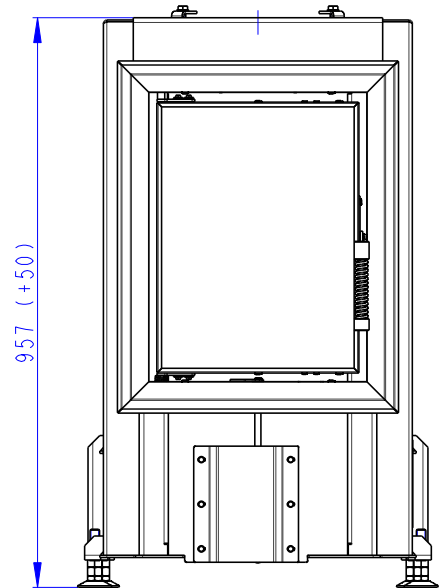

Dynamic B 3g 38.50.01
+ D3 VY01

214 kg

(A) Zastavbovy rozmer / Baumaße / In-built dimension
(C) Centralni privod vzduchu / Central air inlet / Zentralluftzufuhr

Rozměry v mm
 Maße in mm
 Dimensions in mm

Dynamic B 3g 38.50.01
 + 2 x D3F RAM 04

(A) Zastavbovy rozmer / Baumaße / In-built dimension
 (C) Centralni privod vzduchu / Central air inlet / Zentralluftzufuhr

Rozměry v mm
 Maße in mm
 Dimensions in mm

Dynamic B 3g 38.50.01
 + 2 x D3F RAM 06

(A) Zastavbovy rozmer / Baumaße / In-built dimension
 (C) Centralni privod vzduchu / Central air inlet / Zentralluftzufuhr

Rozmery v mm
Maße in mm
Dimensions in mm