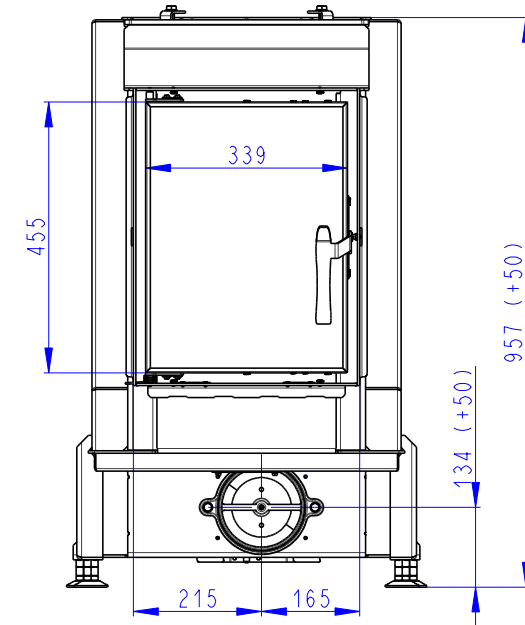

Rozměry v mm
 Maße in mm
 Dimensions in mm

Dynamic B 3g 38.50.01

170 kg

- (A) Zastavbovy rozmer / Baumaße / In-built dimension
- (C) Centralni privod vzduchu / Central air inlet / Zentralluftzufuhr
- (L) Volna plocha proskleni / Free glass area / Freie Glassichtfläche

Rozmery v mm
Maße in mm
Dimensions in mm

Dynamic B 3g 38.50.01
D3 KPL 180

177 kg

(A) Zastavbovy rozmer / Baumaße / In-built dimension
(C) Centralni privod vzduchu / Central air inlet / Zentralluftzufuhr

Rozmery v mm
 Maße in mm
 Dimensions in mm

Dynamic B 3g 38.50.01
 + D3 PR 200

178 kg

(A) Zastavbovy rozmer / Baumaße / In-built dimension
 (C) Centralni privod vzduchu / Central air inlet / Zentralluftzufuhr

Rozmery v mm
 Maße in mm
 Dimensions in mm

Dynamic B 3g 38.50.01
 + D3 PR 200 + AKKUM KV 08B

486 kg

(A) Zastavbovy rozmer / Baumaße / In-built dimension
 (C) Centralni privod vzduchu / Central air inlet / Zentralluftzufuhr

Rozměry v mm
Maße in mm
Dimensions in mm