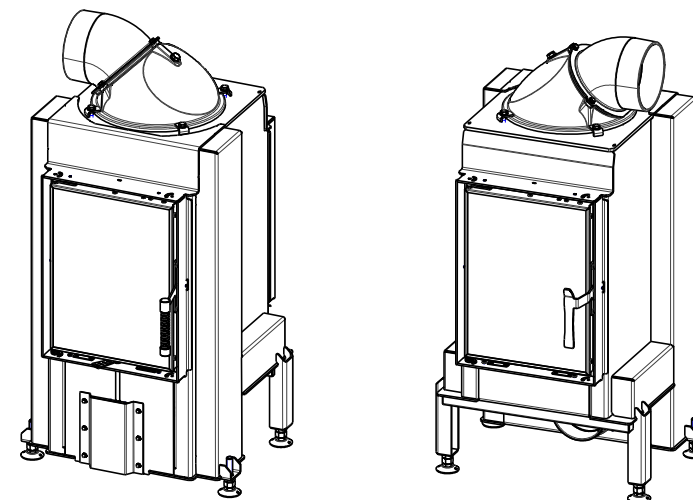

Rozměry v mm
 Maße in mm
 Dimensions in mm

Dynamic B 3g 38.50.01

170 kg

- (A) Zastavbovy rozmer / Baumaße / In-built dimension
- (C) Centralni privod vzduchu / Central air inlet / Zentralluftzufuhr
- (L) Volna plocha proskleni / Free glass area / Freie Glassichtfläche

Rozmery v mm
Maße in mm
Dimensions in mm

Dynamic B 3g 38.50.01
D3 KPL 180

177 kg

(A) Zastavbovy rozmer / Baumaße / In-built dimension
(C) Centralni privod vzduchu / Central air inlet / Zentralluftzufuhr

Rozmery v mm
 Maße in mm
 Dimensions in mm

Dynamic B 3g 38.50.01
 + D3 PR 200

178 kg

(A) Zastavbovy rozmer / Baumaße / In-built dimension
 (C) Centralni privod vzduchu / Central air inlet / Zentralluftzufuhr

Rozmery v mm
 Maße in mm
 Dimensions in mm