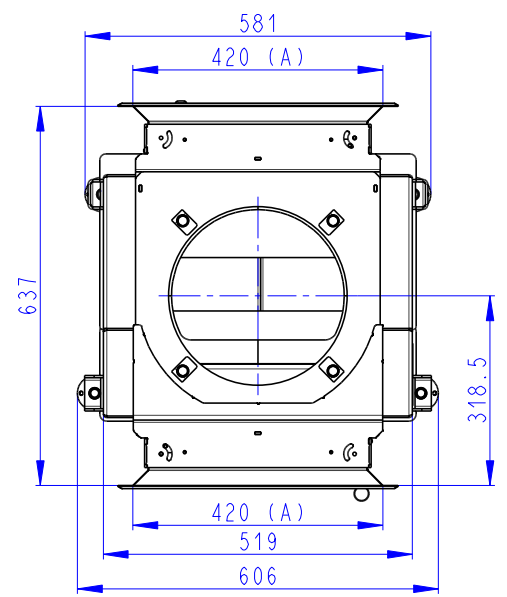

Dynamic B 3g 38.50.01
 + D3 PR 200 + AKKUM KV 08B

486 kg

(A) Zastavbovy rozmer / Baumaße / In-built dimension
 (C) Centralni privod vzduchu / Central air inlet / Zentralluftzufuhr

Rozměry v mm
Maße in mm
Dimensions in mm

Dynamic B 3g 38.50.01
+ D3 VY01

214 kg

(A) Zastavbovy rozmer / Baumaße / In-built dimension
(C) Centralni privod vzduchu / Central air inlet / Zentralluftzufuhr

Rozměry v mm
 Maße in mm
 Dimensions in mm

Dynamic B 3g 38.50.01
 + 2 x D3F RAM 04

(A) Zastavbovy rozmer / Baumaße / In-built dimension
 (C) Centralni privod vzduchu / Central air inlet / Zentralluftzufuhr

Rozměry v mm
 Maße in mm
 Dimensions in mm

Dynamic B 3g 38.50.01
 + 2 x D3F RAM 06

(A) Zastavbovy rozmer / Baumaße / In-built dimension
 (C) Centralni privod vzduchu / Central air inlet / Zentralluftzufuhr

Rozmery v mm
Maße in mm
Dimensions in mm