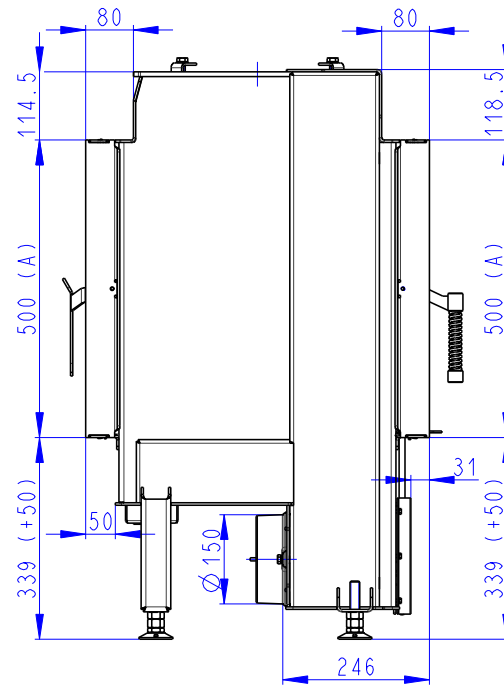

Rozměry v mm
 Maße in mm
 Dimensions in mm

Dynamic B 3g 38.50.01

170 kg

- (A) Zastavbovy rozmer / Baumaße / In-built dimension
- (C) Centralni privod vzduchu / Central air inlet / Zentralluftzufuhr
- (L) Volna plocha proskleni / Free glass area / Freie Glassichtfläche

Rozmery v mm
Maße in mm
Dimensions in mm

Dynamic B 3g 38.50.01
D3 KPL 180

177 kg

(A) Zastavbovy rozmer / Baumaße / In-built dimension
(C) Centralni privod vzduchu / Central air inlet / Zentralluftzufuhr

Rozmery v mm
 Maße in mm
 Dimensions in mm

Dynamic B 3g 38.50.01
 + D3 PR 200

178 kg

(A) Zastavbovy rozmer / Baumaße / In-built dimension
 (C) Centralni privod vzduchu / Central air inlet / Zentralluftzufuhr

Rozmery v mm
 Maße in mm
 Dimensions in mm

Dynamic B 3g 38.50.01
 + D3 PR 200 + AKKUM KV 08B

486 kg

(A) Zastavbovy rozmer / Baumaße / In-built dimension
 (C) Centralni privod vzduchu / Central air inlet / Zentralluftzufuhr

Rozměry v mm
Maße in mm
Dimensions in mm