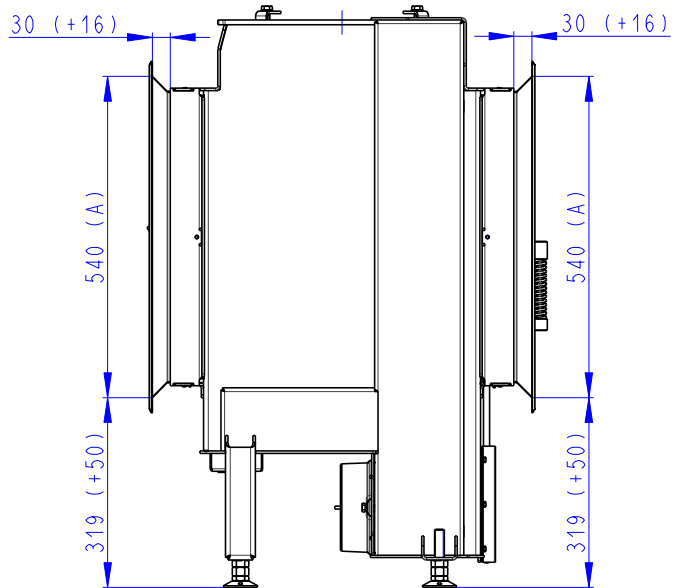

Dynamic B 3g 38.50.01
 + D3 PR 200 + AKKUM KV 08B

486 kg

(A) Zastavbovy rozmer / Baumaße / In-built dimension
 (C) Centralni privod vzduchu / Central air inlet / Zentralluftzufuhr

Rozměry v mm
Maße in mm
Dimensions in mm

Dynamic B 3g 38.50.01
+ D3 VY01

214 kg

(A) Zastavbovy rozmer / Baumaße / In-built dimension
(C) Centralni privod vzduchu / Central air inlet / Zentralluftzufuhr

Rozměry v mm
 Maße in mm
 Dimensions in mm

Dynamic B 3g 38.50.01
 + 2 x D3F RAM 04

(A) Zastavbovy rozmer / Baumaße / In-built dimension
 (C) Centralni privod vzduchu / Central air inlet / Zentralluftzufuhr

Rozměry v mm
 Maße in mm
 Dimensions in mm

Dynamic B 3g 38.50.01
 + 2 x D3F RAM 06

(A) Zastavbovy rozmer / Baumaße / In-built dimension
 (C) Centralni privod vzduchu / Central air inlet / Zentralluftzufuhr

Rozmery v mm
Maße in mm
Dimensions in mm