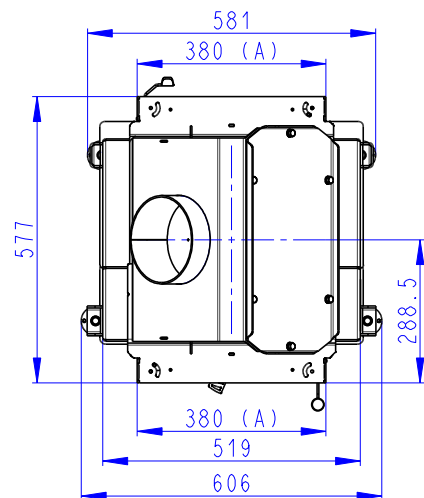

Dynamic B 3g 38.50.01
 + D3 PR 200

178 kg

(A) Zastavbovy rozmer / Baumaße / In-built dimension
 (C) Centralni privod vzduchu / Central air inlet / Zentralluftzufuhr

Rozmery v mm
 Maße in mm
 Dimensions in mm

Dynamic B 3g 38.50.01
 + D3 PR 200 + AKKUM KV 08B

486 kg

(A) Zastavbovy rozmer / Baumaße / In-built dimension
 (C) Centralni privod vzduchu / Central air inlet / Zentralluftzufuhr

Rozměry v mm
Maße in mm
Dimensions in mm

Dynamic B 3g 38.50.01
+ D3 VY01

214 kg

(A) Zastavbovy rozmer / Baumaße / In-built dimension
(C) Centralni privod vzduchu / Central air inlet / Zentralluftzufuhr

Rozměry v mm
 Maße in mm
 Dimensions in mm

Dynamic B 3g 38.50.01
 + 2 x D3F RAM 04

(A) Zastavbovy rozmer / Baumaße / In-built dimension
 (C) Centralni privod vzduchu / Central air inlet / Zentralluftzufuhr

Rozměry v mm
 Maße in mm
 Dimensions in mm