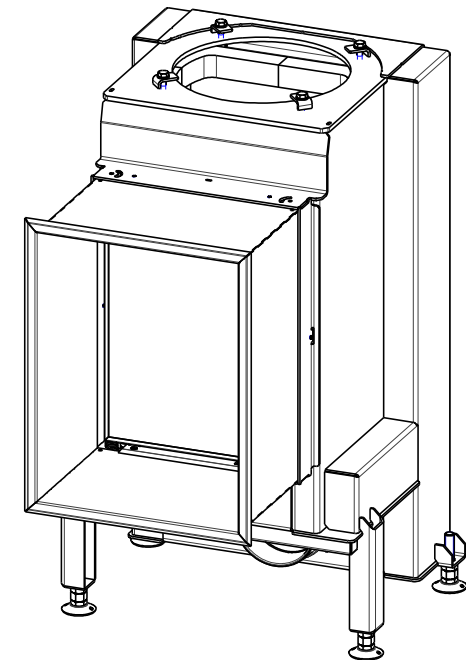

Rozmery v mm
Maße in mm
Dimensions in mm

Dynamic B 3g 38.50.01
+ DB3F RAM01

(A) Zastavbovy rozmer / Baumaße / In-built dimension
(C) Centralni privod vzduchu / Central air inlet / Zentralluftzufuhr