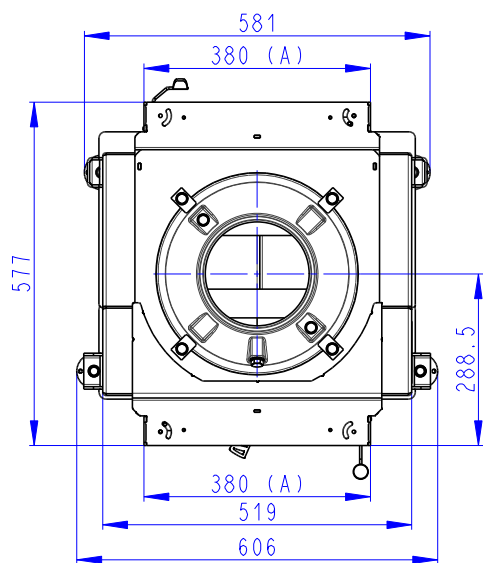

Rozměry v mm
 Maße in mm
 Dimensions in mm

Dynamic B 3g 38.50.01

170 kg

- (A) Zastavbovy rozmer / Baumaße / In-built dimension
- (C) Centralni privod vzduchu / Central air inlet / Zentralluftzufuhr
- (L) Volna plocha proskleni / Free glass area / Freie Glassichtfläche

Rozmery v mm
Maße in mm
Dimensions in mm

Dynamic B 3g 38.50.01
D3 KPL 180

177 kg

(A) Zastavbovy rozmer / Baumaße / In-built dimension
(C) Centralni privod vzduchu / Central air inlet / Zentralluftzufuhr

Rozmery v mm
 Maße in mm
 Dimensions in mm

Dynamic B 3g 38.50.01
 + D3 PR 200

178 kg

(A) Zastavbovy rozmer / Baumaße / In-built dimension
 (C) Centralni privod vzduchu / Central air inlet / Zentralluftzufuhr

Rozmery v mm
 Maße in mm
 Dimensions in mm

Dynamic B 3g 38.50.01
 + D3 PR 200 + AKKUM KV 08B

486 kg

(A) Zastavbovy rozmer / Baumaße / In-built dimension
 (C) Centralni privod vzduchu / Central air inlet / Zentralluftzufuhr

Rozměry v mm
Maße in mm
Dimensions in mm