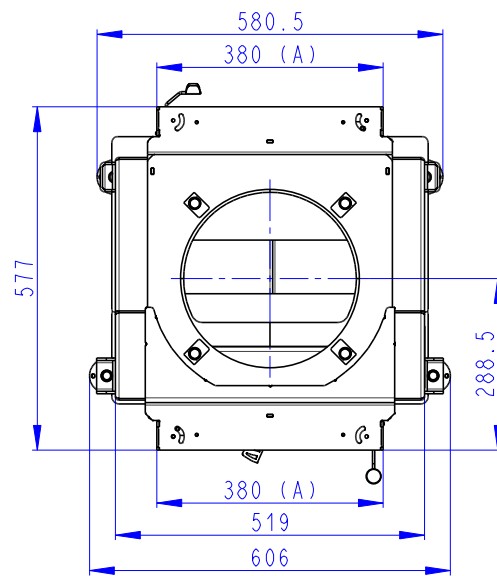

Rozměry v mm
 Maße in mm
 Dimensions in mm

Dynamic B 3g 38.50.01

170 kg

- (A) Zastavbovy rozmer / Baumaße / In-built dimension
- (C) Centralni privod vzduchu / Central air inlet / Zentralluftzufuhr
- (L) Volna plocha proskleni / Free glass area / Freie Glassichtfläche

Rozmery v mm
Maße in mm
Dimensions in mm

Dynamic B 3g 38.50.01
D3 KPL 180

177 kg

(A) Zastavbovy rozmer / Baumaße / In-built dimension
(C) Centralni privod vzduchu / Central air inlet / Zentralluftzufuhr

Rozmery v mm
 Maße in mm
 Dimensions in mm

Dynamic B 3g 38.50.01
 + D3 PR 200

178 kg

(A) Zastavbovy rozmer / Baumaße / In-built dimension
 (C) Centralni privod vzduchu / Central air inlet / Zentralluftzufuhr

Rozmery v mm
 Maße in mm
 Dimensions in mm

Dynamic B 3g 38.50.01
 + D3 PR 200 + AKKUM KV 08B

486 kg

(A) Zastavbovy rozmer / Baumaße / In-built dimension
 (C) Centralni privod vzduchu / Central air inlet / Zentralluftzufuhr

Rozměry v mm
Maße in mm
Dimensions in mm